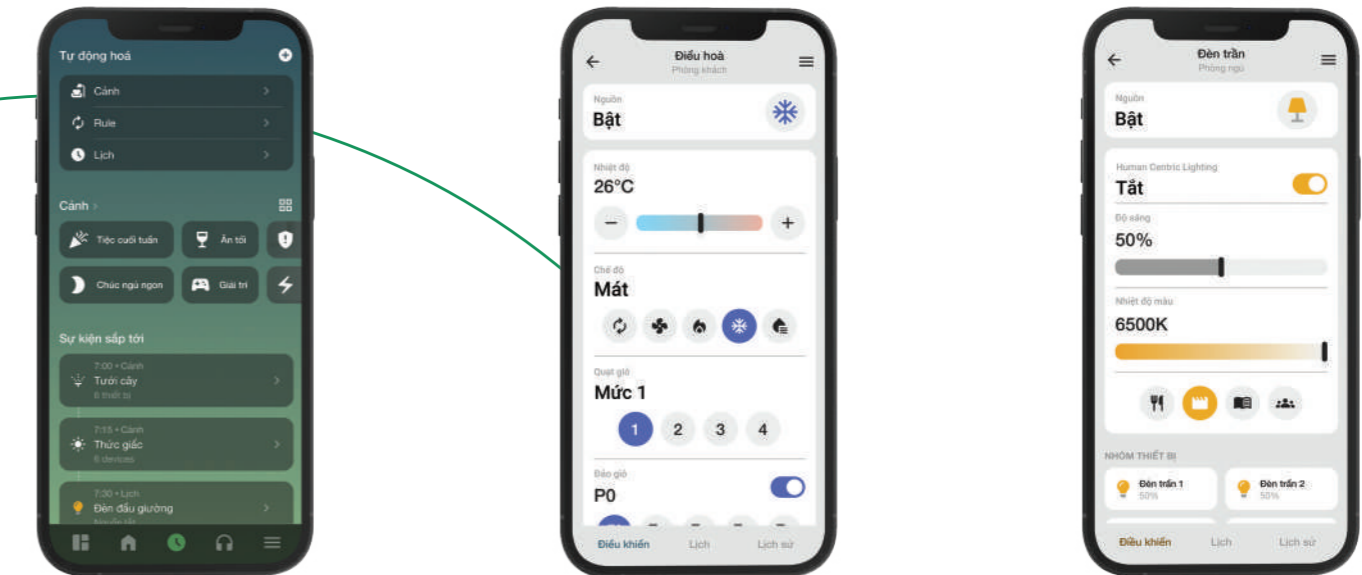

DỰ ÁN 6TH ELEMENT - 368 CĂN HỘ

DỰ ÁN SÀI GÒN INTELIA - 1068 CĂN HỘ

DỰ ÁN IMPERIA SKY GARDEN - 464 CĂN HỘ

DỰ ÁN MARINA COMPLEX - 94 CĂN HỘ

THIẾT KẾ GIAO DIỆN APP LUMI LIFE+ THEO SỞ THÍCH CỦA BẠN