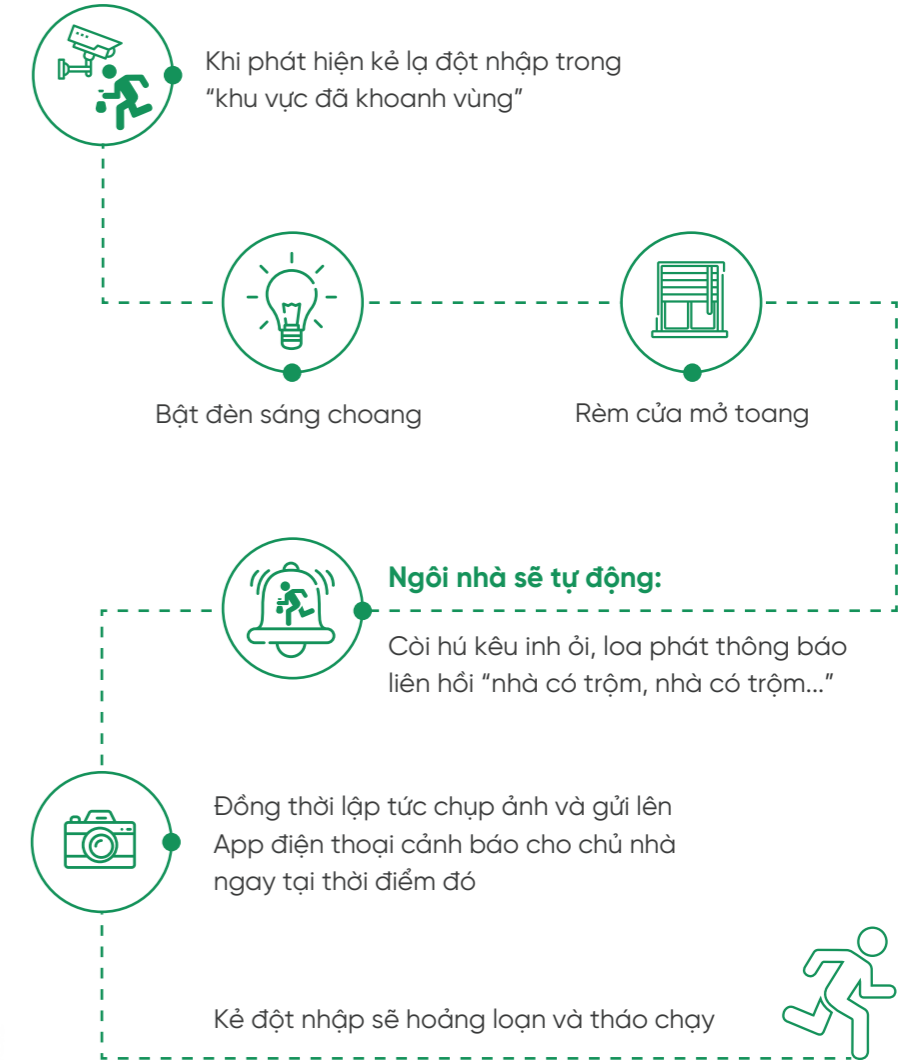

TRỌN GÓI GIẢI PHÁP AN NINH VƯỢT TRỘI

CĂN NHÀ THÔNG MINH BIẾT "TỰ VỆ"

AI Camera Lupa - 'Đuổi trộm' theo cách của bạn