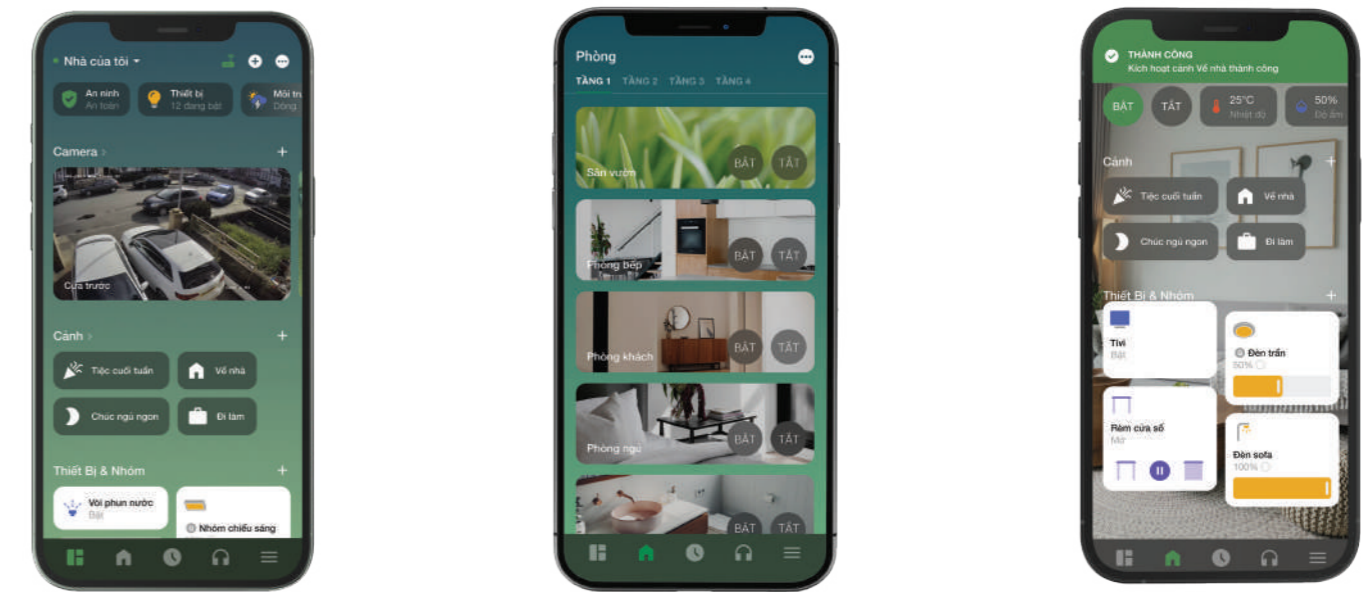

DỰ ÁN 6TH ELEMENT - 368 CĂN HỘ

DỰ ÁN SÀI GÒN INTELIA - 1068 CĂN HỘ

DỰ ÁN IMPERIA SKY GARDEN - 464 CĂN HỘ

DỰ ÁN MARINA COMPLEX - 94 CĂN HỘ

THIẾT KẾ GIAO DIỆN APP LUMI LIFE+ THEO SỞ THÍCH CỦA BẠN