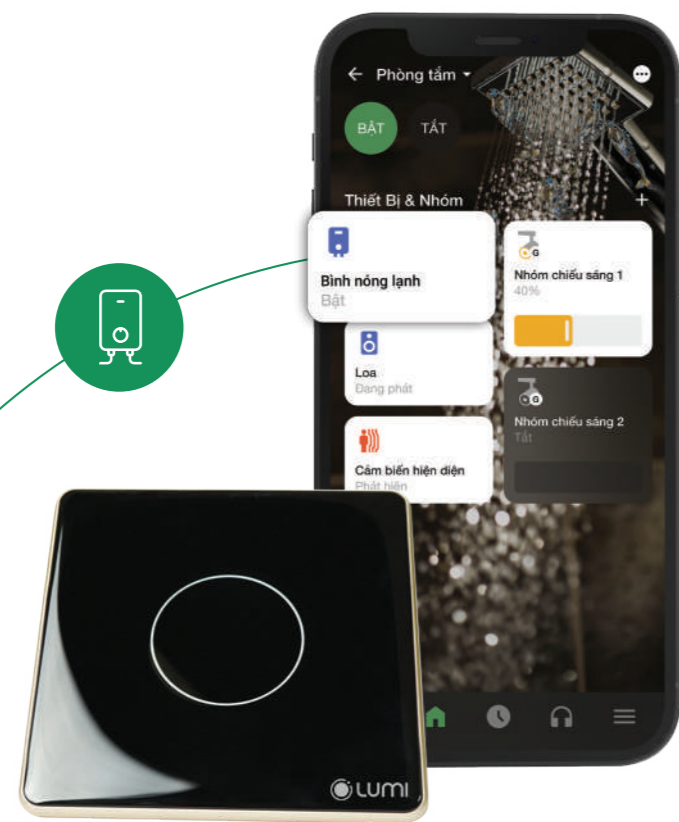

GIẢI PHÁP BÌNH NÓNG LẠNH

Hẹn giờ bật/tắt bình nóng lạnh

Bạn hoàn toàn có thể cài đặt tự động bật/tắt bình nóng lạnh bằng smartphone hoặc giọng nói. Cuộc sống sẽ trở nên tuyệt vời hơn nếu mỗi khi về nhà, bình nóng lạnh đã được bật sẵn.