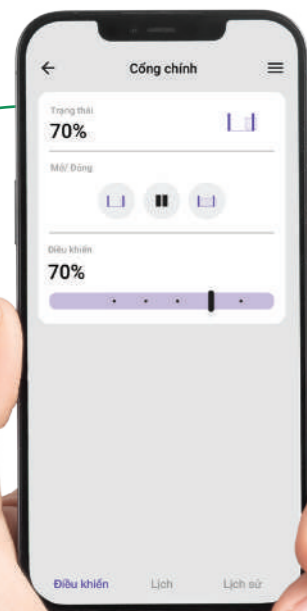

GIẢI PHÁP CỔNG TỰ ĐỘNG

Đóng/mở cổng từ xa

Cửa cổng tự động thông thường sau khi được tích hợp Smart Gate Module của Lumi sẽ dễ dàng được bạn đóng mở cổng từ xa, theo dõi trạng thái thực ngay cả khi bạn đang thoải mái trên giường hay khi bạn đang ở cơ quan.