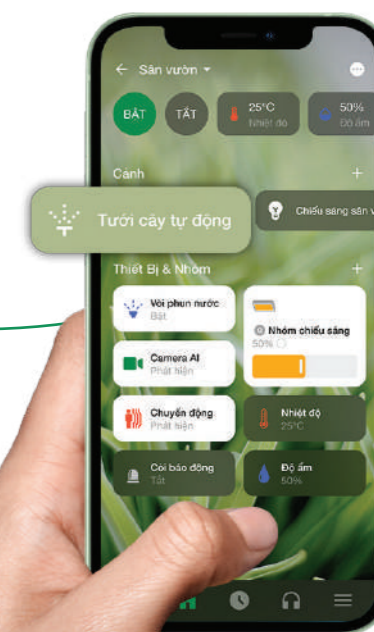

## GIẢI PHÁP CỔNG TỰ ĐỘNG

### Đóng/mở cổng từ xa

Cửa cổng tự động thông thường sau khi được tích hợp Smart Gate Module của Lumi sẽ dễ dàng được bạn đóng mở cổng từ xa, theo dõi trạng thái thực ngay cả khi bạn đang thoải mái trên giường hay khi bạn đang ở cơ quan.

## GIẢI PHÁP TƯỚI SÂN VƯỜN

### Tự động tưới sân vườn

Khu vườn của gia đình sẽ được chăm sóc tự động nhờ hệ thống tưới sân vườn hẹn giờ qua ứng dụng Lumi Life.

Bạn cũng có thể điều khiển tưới sân vườn bằng giọng nói khi không sử dụng Smartphone.